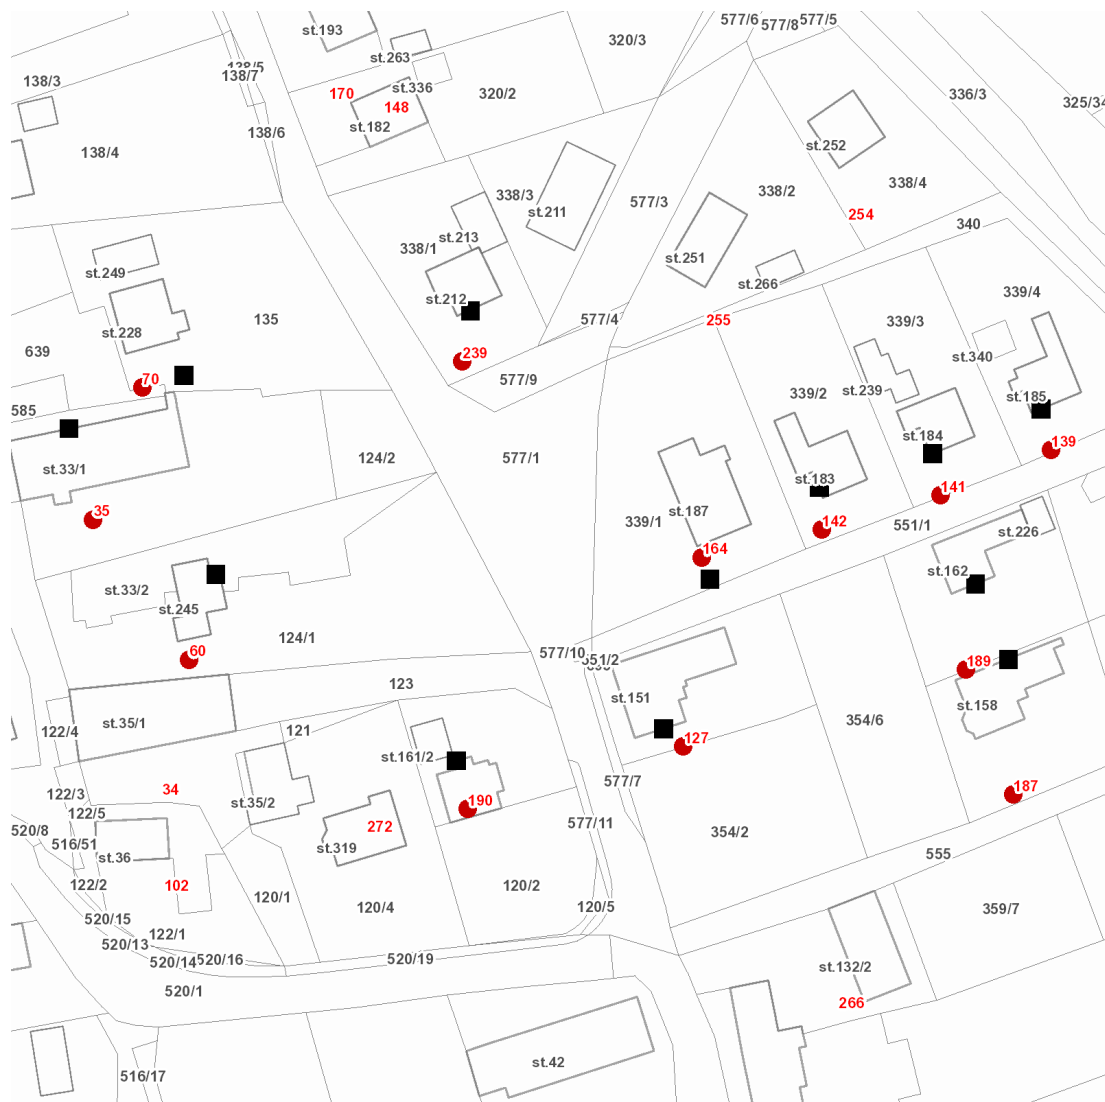

dne **23. 5. 2022** od **8:00** do **17:00** hodin

Plánovaná odstávka zahrnuje tyto lokality:**Albrechtičky (okres Nový Jičín)**

č. p. 35, 60, 70, 127, 139, 141, 142, 164, 187, 189, 190, 239

UPOZORNĚNÍ

Dotčené zařízení distribuční soustavy je nutné i v době odstávky považovat za zařízení pod napětím, a proto vás žádáme o dodržení všech zásad bezpečnosti a provedení opatření potřebných k zamezení případných škod na zdraví a majetku. | Provozovatelé výroben elektřiny jsou povinni zajistit přerušení dodávky elektřiny z výroby do vypnutého úseku distribuční soustavy.

dne **23. 5. 2022** od **8:00** do **17:00** hodin

Orientační mapový podklad odstávkou dotčených lokalit

VYSVĚTLIVKY

- – adresy dotčené odstávkou elektřiny
- – místa připojení k elektrické síti dotčená odstávkou

INFORMACE ZASLÁNA

IDDS: 29gbvtn (Obec Albrechtický)