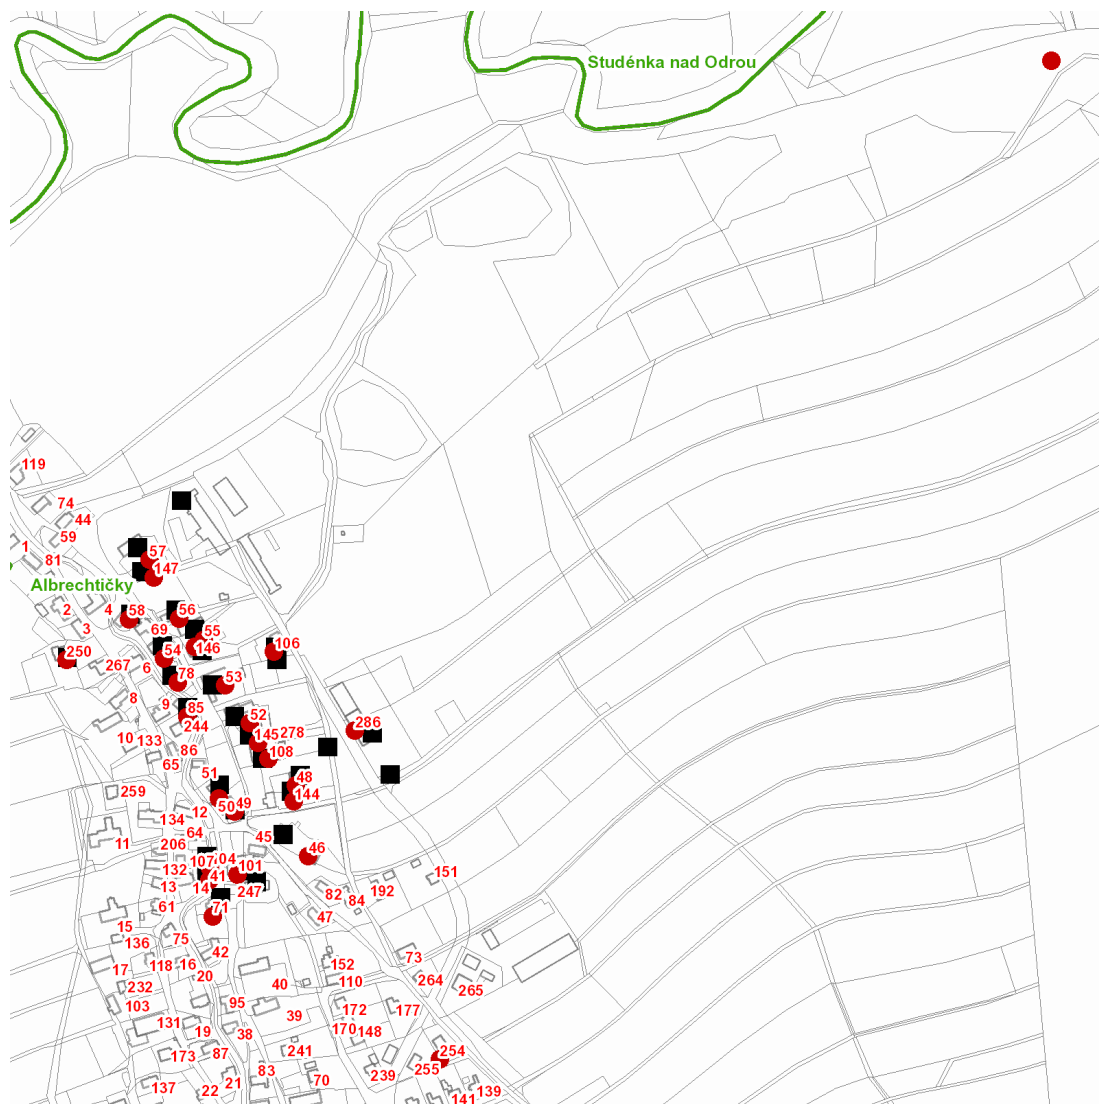

dne **12. 10. 2021** od **7:30** do **11:00** hodin

---

**Plánovaná odstávka zahrnuje tyto lokality:****Albrechtičky** (okres Nový Jičín)

č. p. 41, 46, 48, 49, 50, 52-58, 71, 78, 85, 101, 104, 106, 108, 144, 145, 146, 147, 250, 254, 286

kat. území **Albrechtičky** (kód **600300**): parcelní č. 217

---

**UPOZORNĚNÍ**

**Dotčené zařízení distribuční soustavy je nutné i v době odstávky považovat za zařízení pod napětím**, a proto vás žádáme o dodržení všech zásad bezpečnosti a provedení opatření potřebných k zamezení případných škod na zdraví a majetku. | Provozovatelé výroben elektřiny jsou povinni zajistit přerušení dodávky elektřiny z výroby do vypnutého úseku distribuční soustavy.

### Orientační mapový podklad odstávkou dotčených lokalit

#### VYSVĚTLIVKY

- – adresy dotčené odstávkou elektřiny
- – místa připojení k elektrické síti dotčená odstávkou